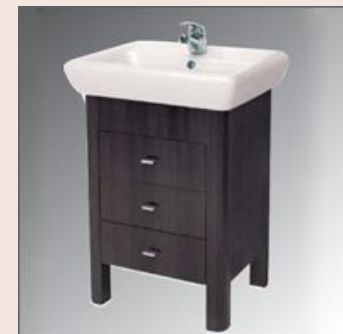

# Hestia

**31700L** - Раковина Venus левая, 70 см

**518001** - Подстолье под умывальник Venus левое (697х643х383 мм)

**31700R** - Раковина Venus правая, 70 см

**518002** - Подстолье под умывальник Venus правое (697х643х383 мм)

Облицовка: яблоня

**518003** – Зеркало (688х647х182 мм)

Облицовка: яблоня

**518004** – Полупенал универсальный (946х360х307 мм)

Облицовка: яблоня

**Новокор**

cersanit

**28600** - Раковина Iryda, 60 см  
**511003** – Подстолье под умывальник  
Iryda (724x509x425 мм)  
Облицовка: венге

**511005** – Зеркало (618x555x65 мм)  
Облицовка: венге

**511004** – Пенал универсальный  
(1585x400x425 мм)  
Облицовка: венге

Iryda

Новокор

cersanit

**28600** - Раковина Iryda, 60 см  
**511008** – Подстолье под умывальник  
Iryda (724x509x425 мм)  
Облицовка: дуб

**511010** – Зеркало (618x555x65 мм)  
Облицовка: дуб

**511009** – Пенал универсальный  
(1585x400x425 мм)  
Облицовка: дуб

*Iryda*

Новокор

cersanit

**28600** - Раковина Iryda, 60 см  
**520003** – Подстолье под умывальник Iryda (732x488x436 мм)  
Облицовка: бук